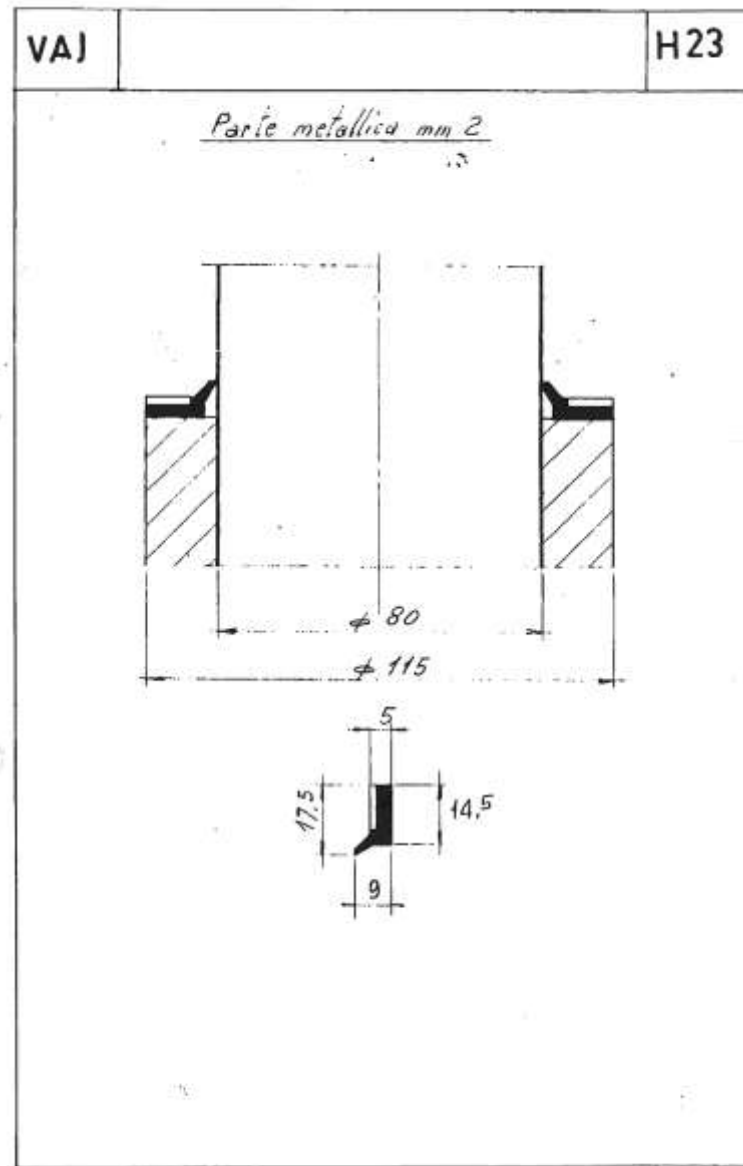

RONDE AFSTRIJKERS

VAJ

H 35

Parte metallica mm 2

H 36

Parte metallica mm 2