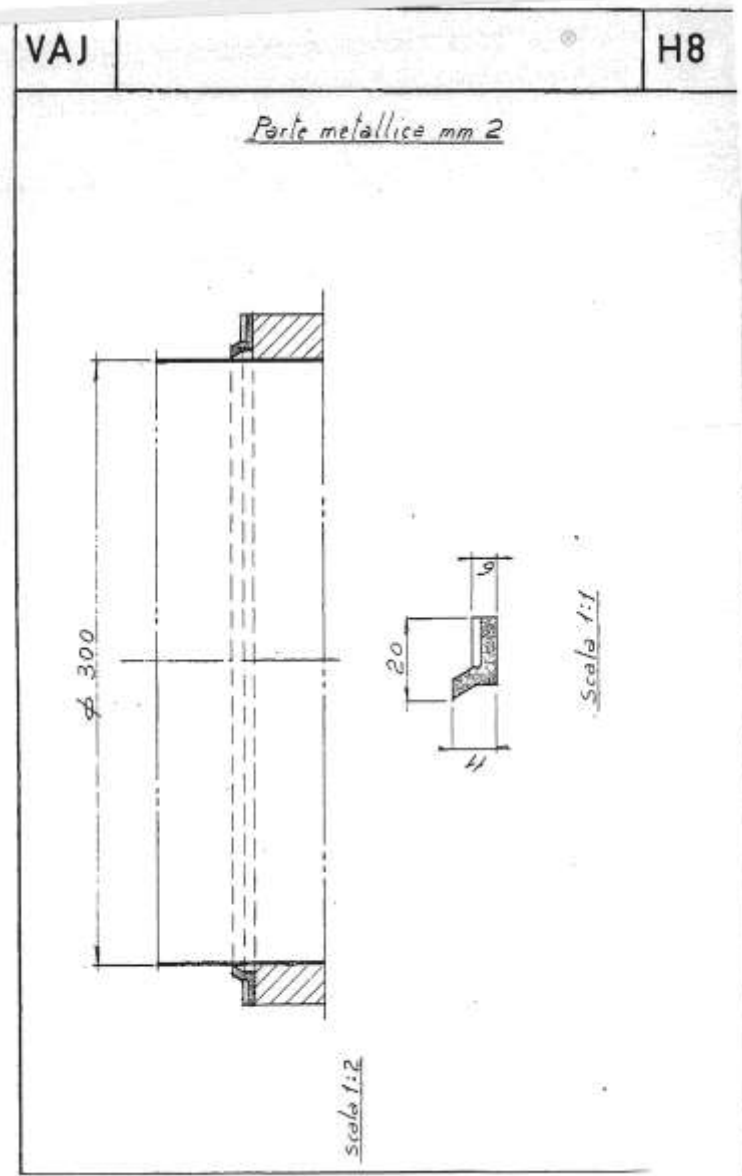

RONDE AFSTRIJKERS

VAJ

H 35

Parte metallica mm 2

H 36

Parte metallica mm 2