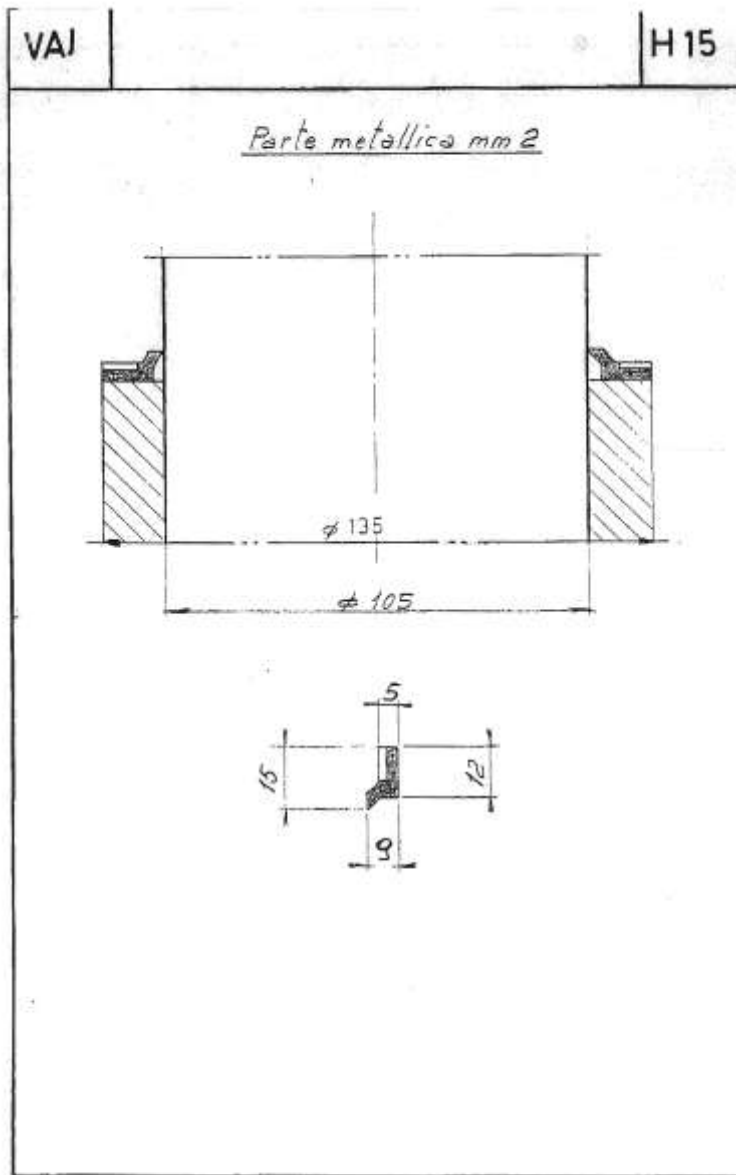

RONDE AFSTRIJKERS

VAJ

H 35

Parte metallica mm 2

H 36

Parte metallica mm 2