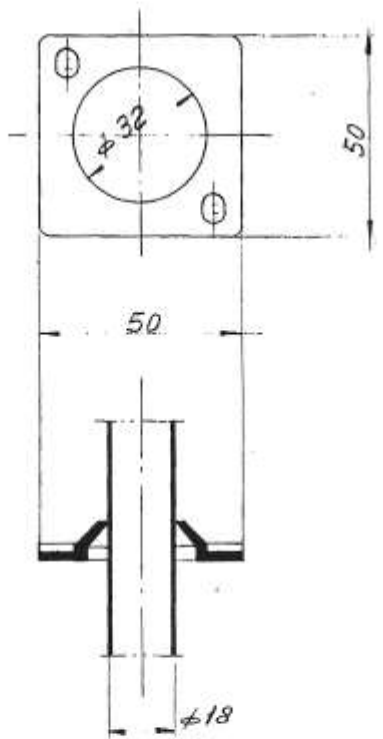

RONDE AFSTRIJKERS

VAJ

H 35

Parte metallica mm 2

H 36

Parte metallica mm 2