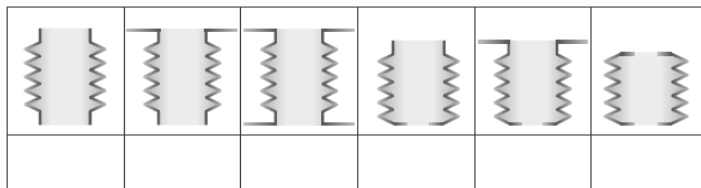

Afmetingen

Di		mm
Da		mm
Lmin		mm
Lmax		mm
D1		mm
H1		mm
D2		mm
H2		mm

Flens 1 (optie)

Df1		mm
Sf1		mm
DLK1		mm
Aantal gaten		
Gat \varnothing		mm

Flens 2 (optie)

Df2		mm
Sf2		mm
DLK2		mm
Aantal gaten		
Gat \varnothing		mm

Uitvoering

Gesloten		
Deelbaar		Rits
Deelbaar		Velcro

Uitvoering

Montage

Horizontaal	
Transversaal	
Verticaal	

As/Zuigerstang/Spindel

As	
Zuigerstang	
Spindel	
\varnothing	mm

Omgevingsfactoren