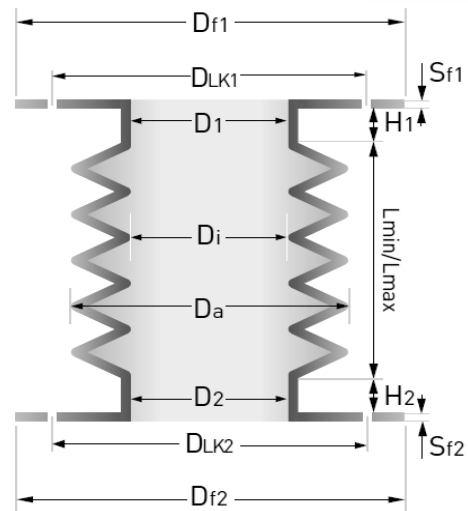

Afmetingen

Di		mm
Da		mm
Lmin		mm
Lmax		mm
D1		mm
H1		mm
D2		mm
H2		mm

Flens 1 (optie)

Df1		mm
Sf1		mm
DLK1		mm
Aantal gaten		
Gat \varnothing		mm

Flens 2 (optie)

Df2		mm
Sf2		mm
DLK2		mm
Aantal gaten		
Gat \varnothing		mm

Uitvoering

Gesloten		
Deelbaar		Rits
Deelbaar		Velcro

Uitvoering

Montage

Horizontaal	
Transversaal	
Verticaal	

As/Zuigerstang/Spindel

As	
Zuigerstang	
Spindel	
\varnothing	mm

Omgevingsfactoren